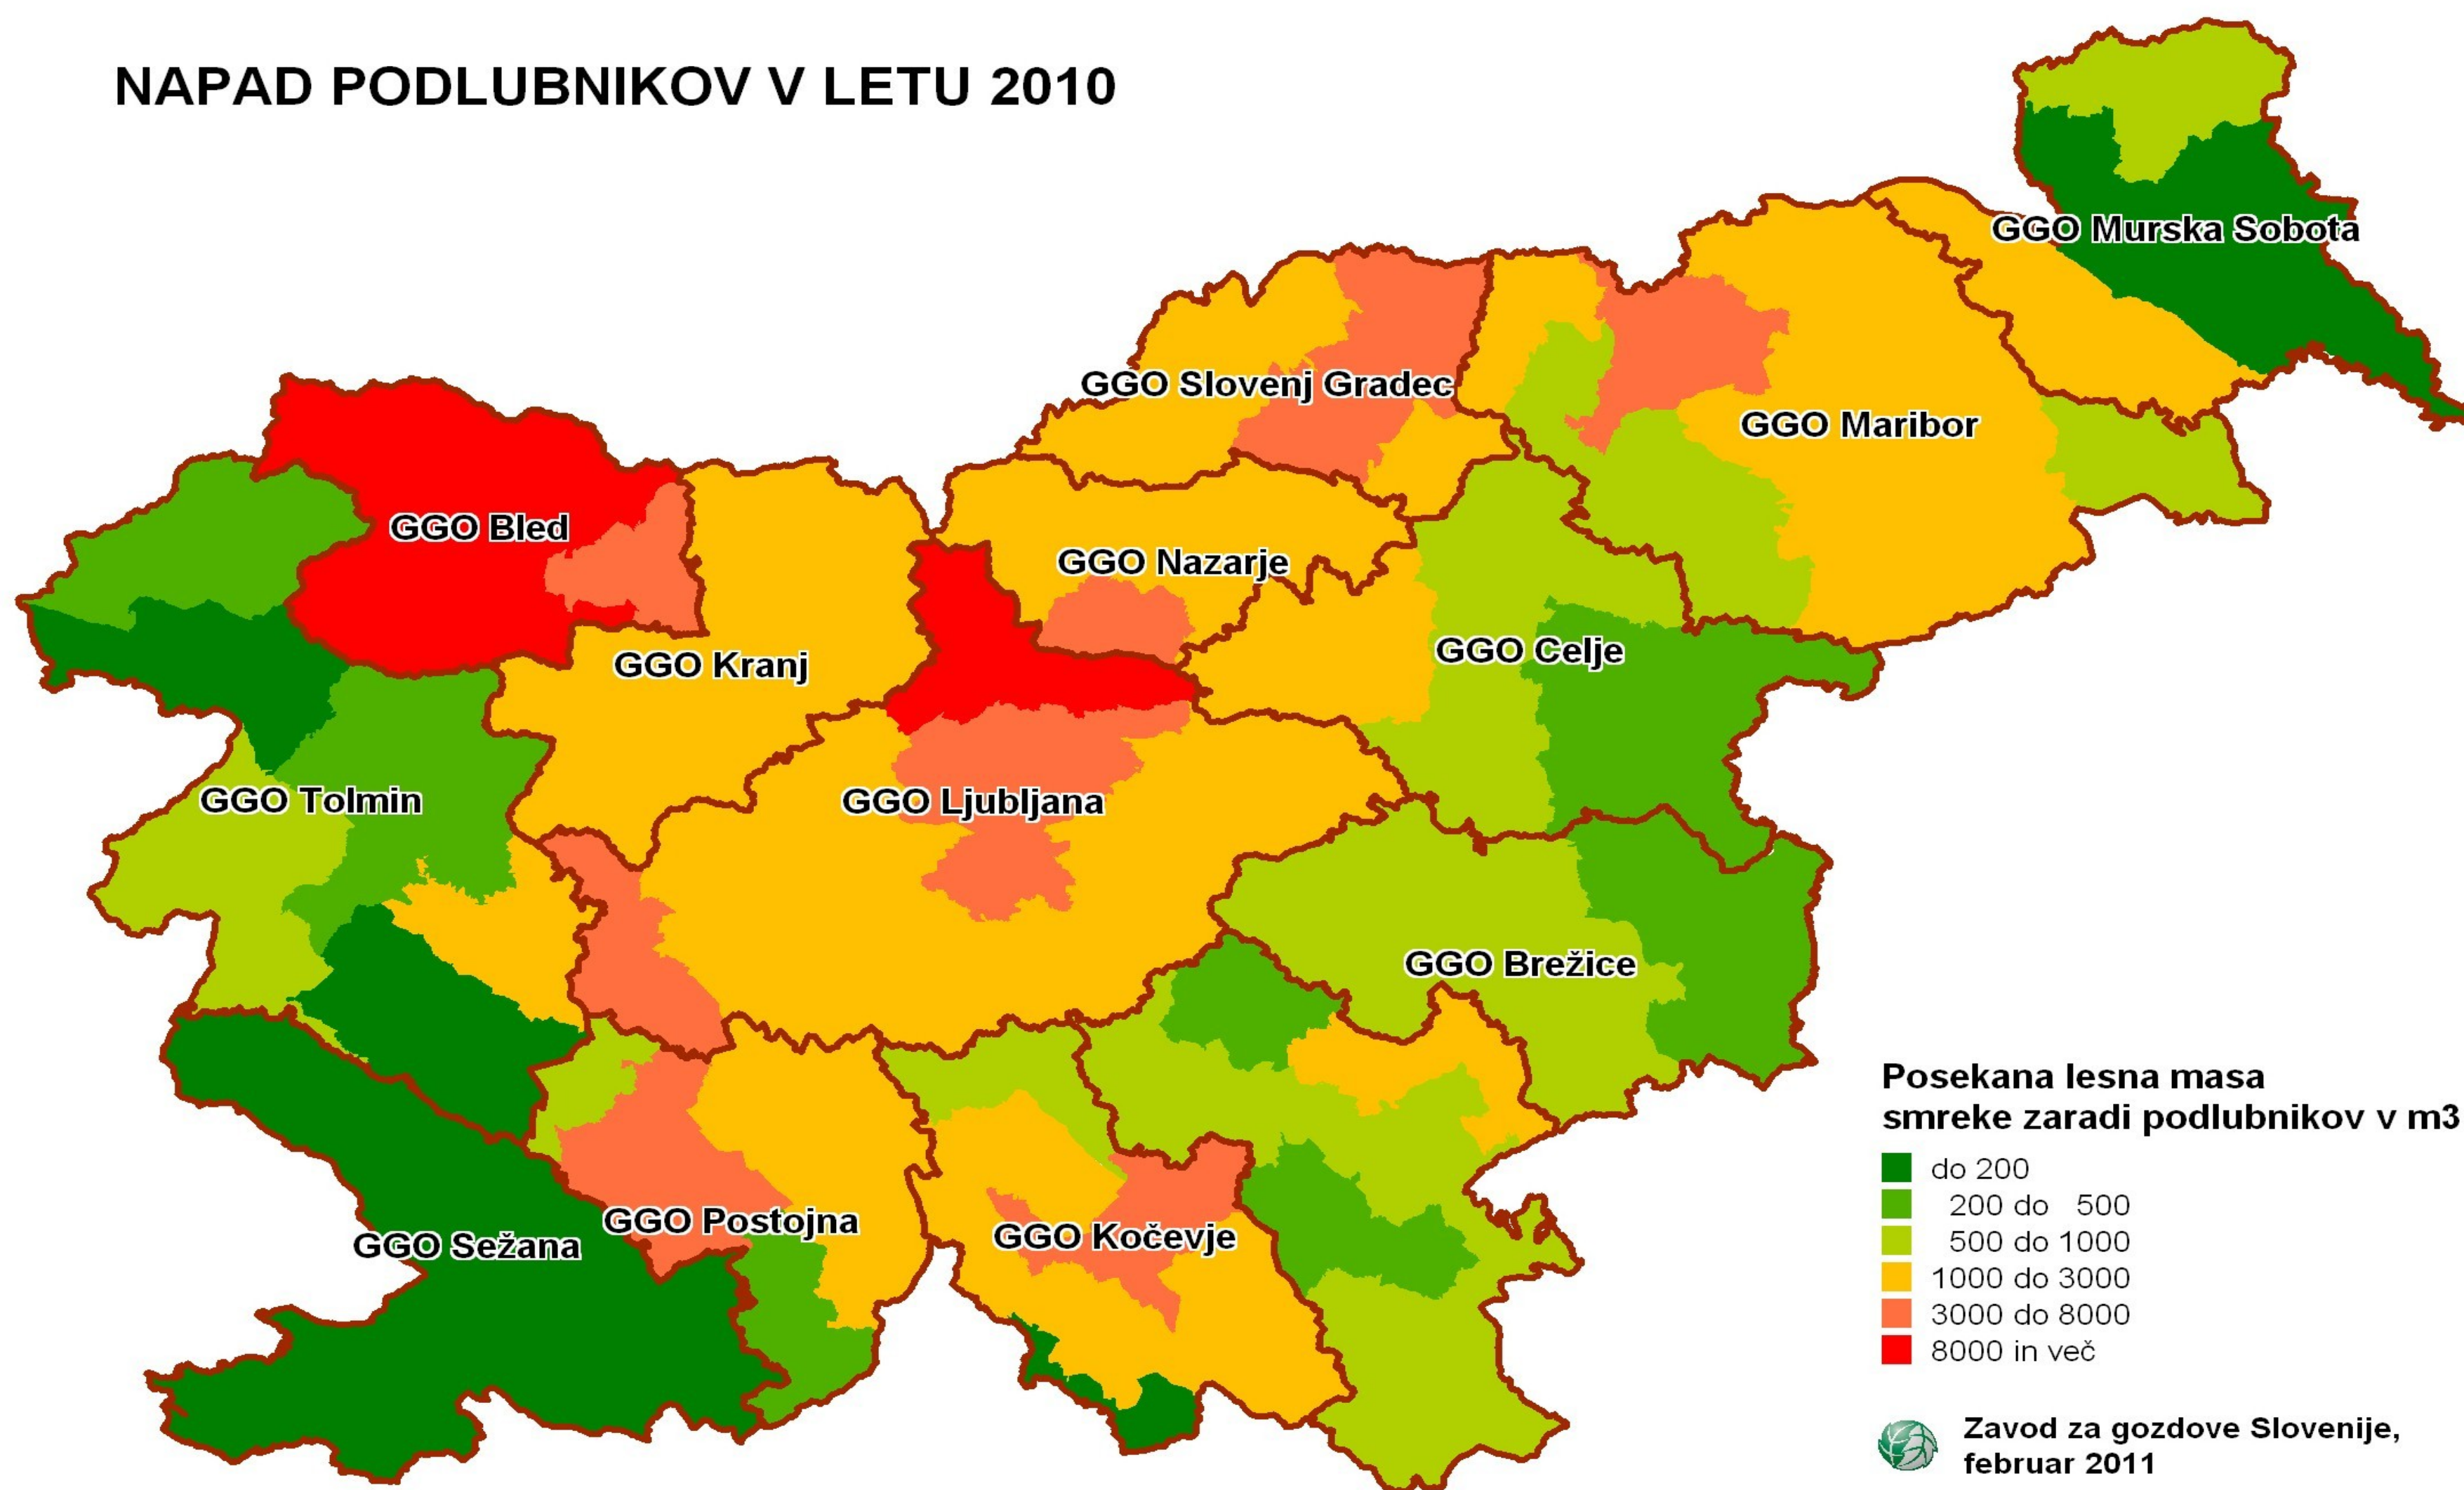

SANITARNI POSEK IN PODLUBNIKI V OBDOBJU 1995-2010

Sanitarni posek po vzrokih v obdobju 1995-2010 ter delež sanitarne sečnje v celotnem poseku

Največ škode med podlubniki povzročata osmerozobi smrekov lubadar (*Ips typographus*)

NAPAD PODLUBNIKOV V LETU 2010

NAPAD PODLUBNIKOV V LETU 2007

Posek drevja zaradi podlubnikov v letu 2010, primerjalno z leti od 1995 do 2010

lubadar učinkovito uničuje iglavce

Na napad lubadarja opozarjajo: