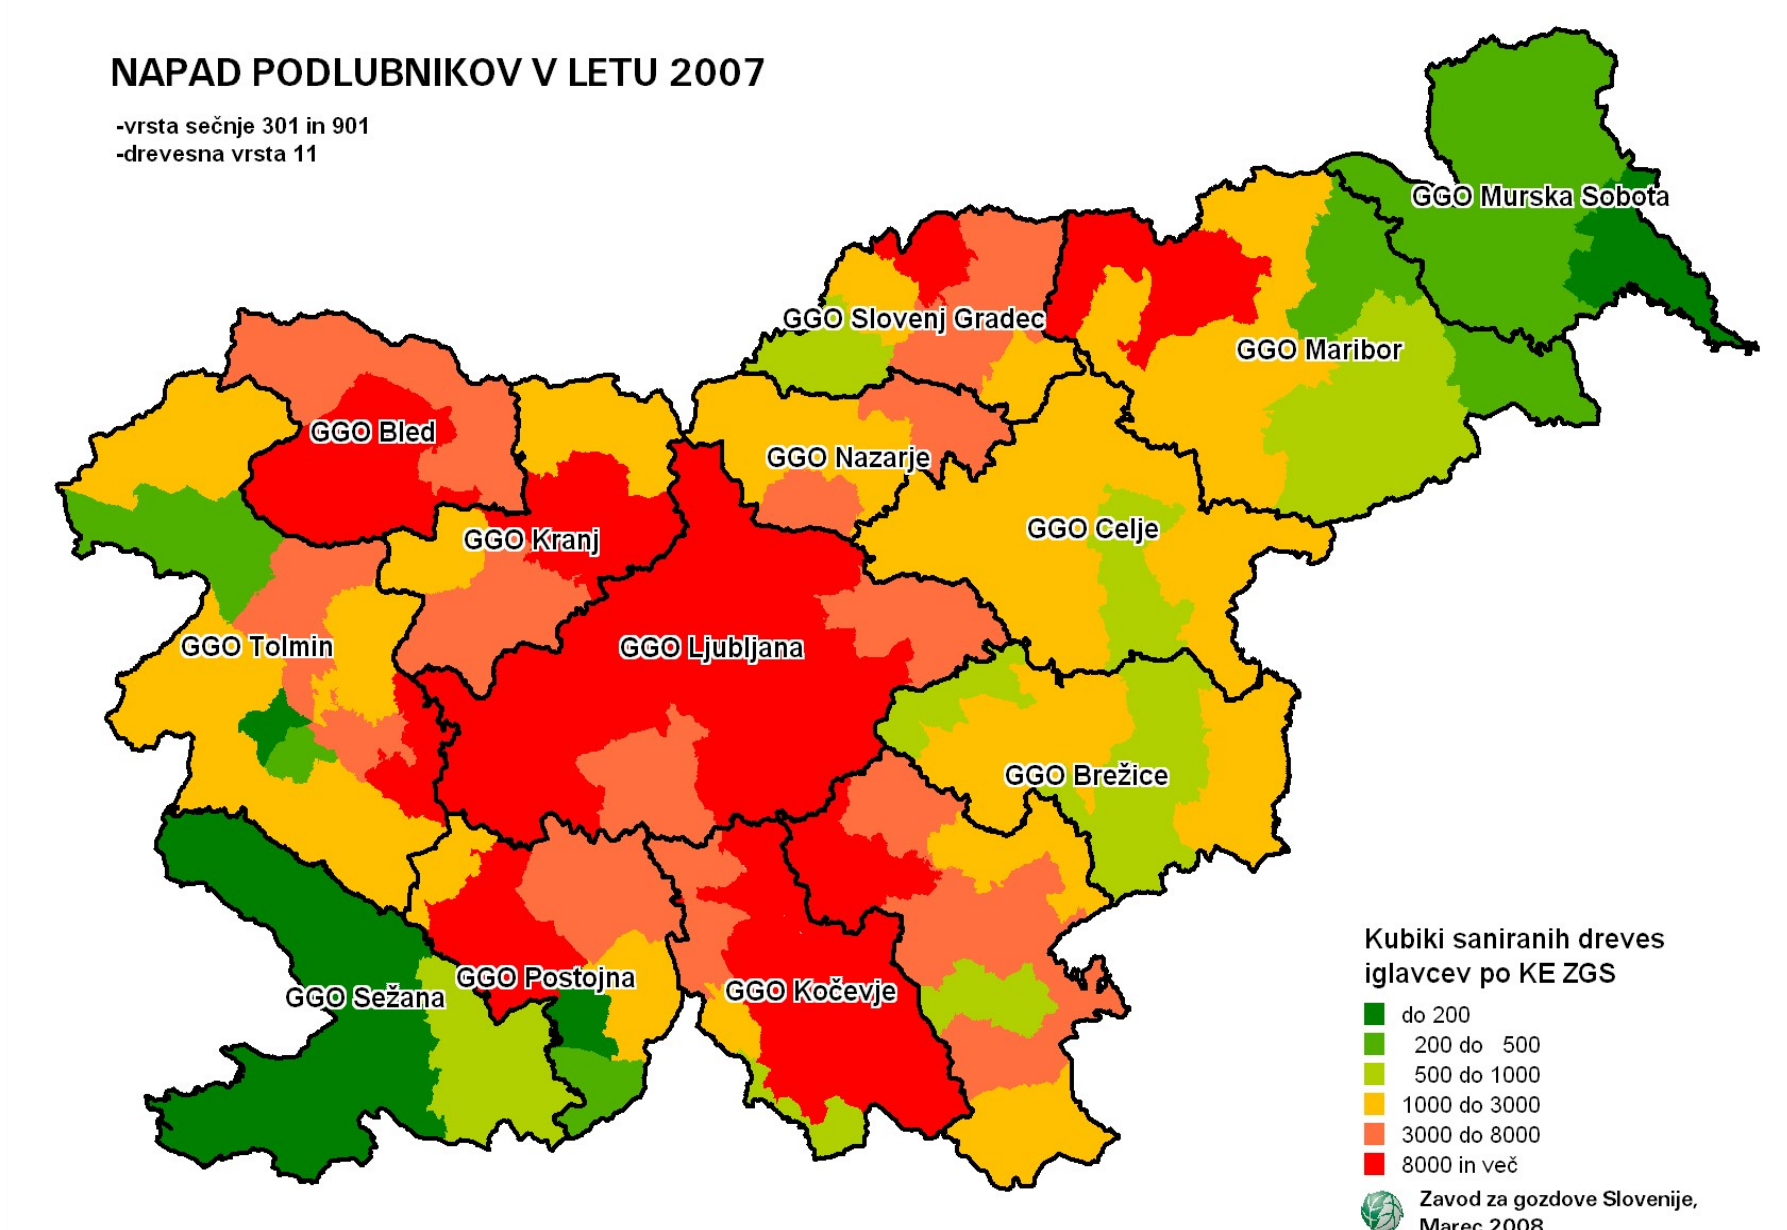

SANITARNI POSEK IN PODLUBNIKI V OBDOBJU 1995-2010

Sanitarni posek po vzrokih v obdobju 1995-2010 ter delež sanitarne sečnje v celotnem poseku

Največ škode med podlubniki povzročata osmerozobi smrekov lubadar (*Ips typographus*)

NAPAD PODLUBNIKOV V LETU 2010

NAPAD PODLUBNIKOV V LETU 2007

Posek drevja zaradi podlubnikov v letu 2010, primerjalno z leti od 1995 do 2010

lubadar učinkovito uničuje iglavce

Na napad lubadarja opozarjajo: