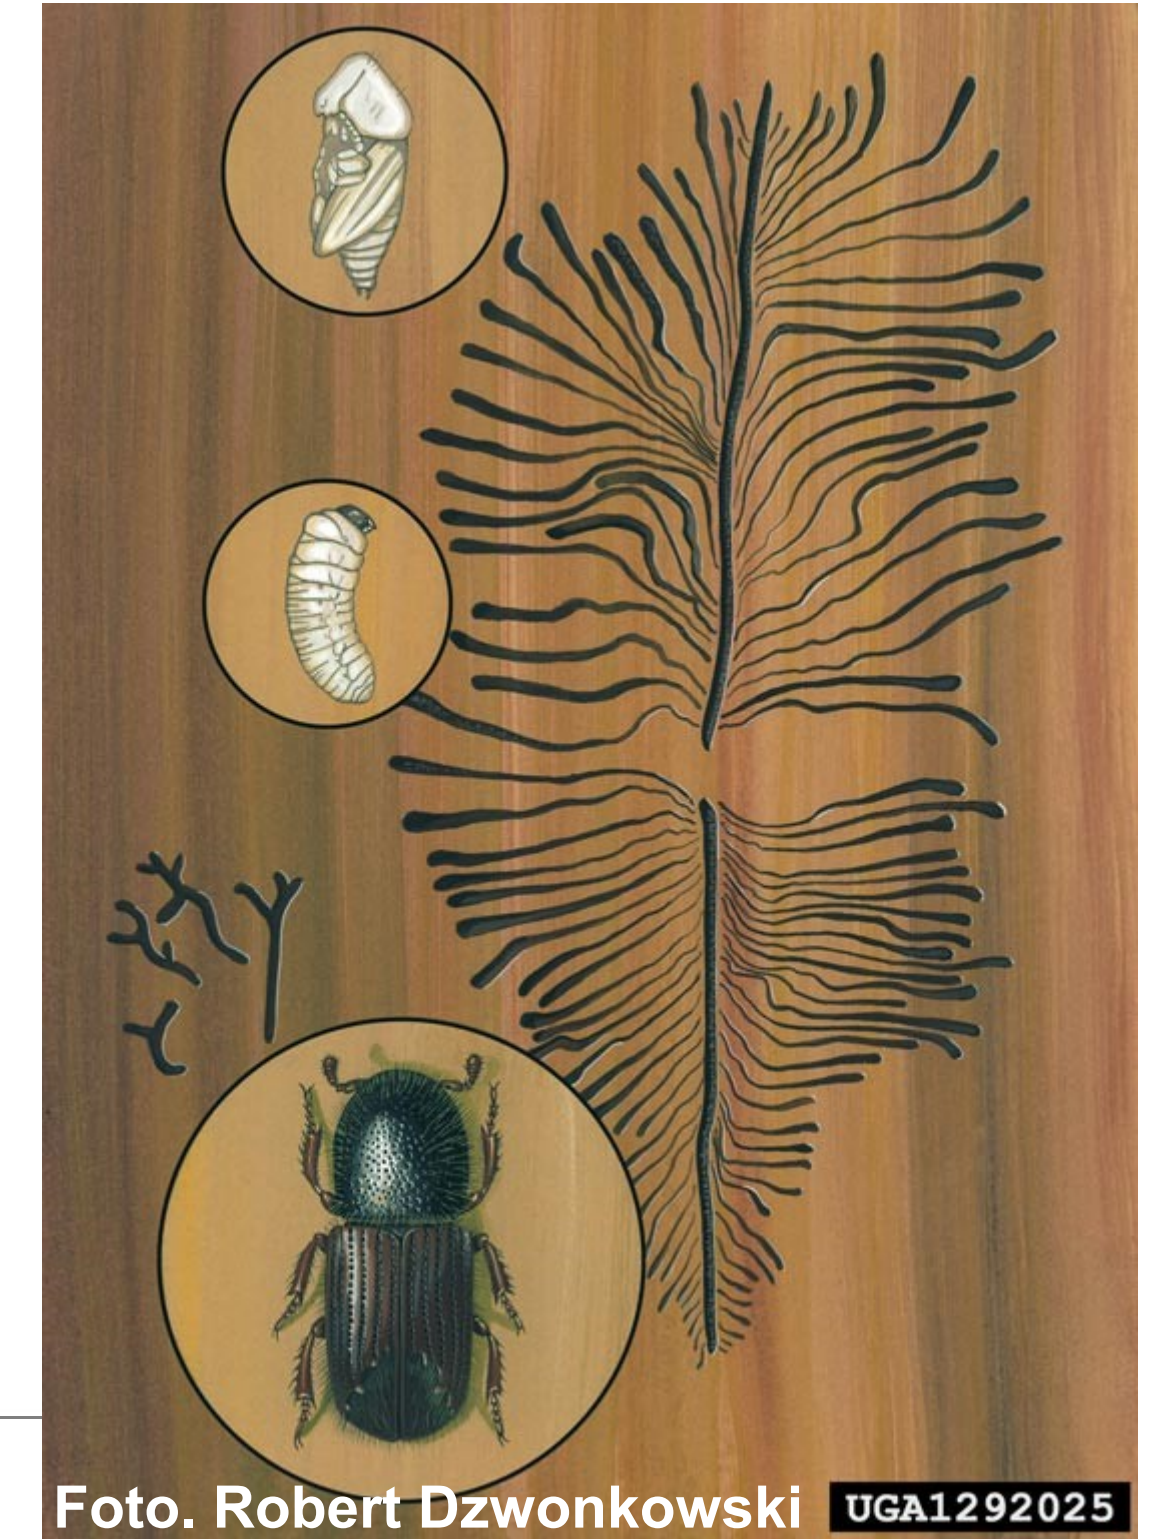

SANITARNI POSEK IN PODLUBNIKI V OBDOBJU 1995-2010

Sanitarni posek po vzrokih v obdobju 1995-2010 ter delež sanitarne sečnje v celotnem poseku

Največ škode med podlubniki povzročata osmerozobi smrekov lubadar (*Ips typographus*)

NAPAD PODLUBNIKOV V LETU 2010

NAPAD PODLUBNIKOV V LETU 2007

Posek drevja zaradi podlubnikov v letu 2010, primerjalno z leti od 1995 do 2010

lubadar učinkovito uničuje iglavce

Na napad lubadarja opozarjajo: