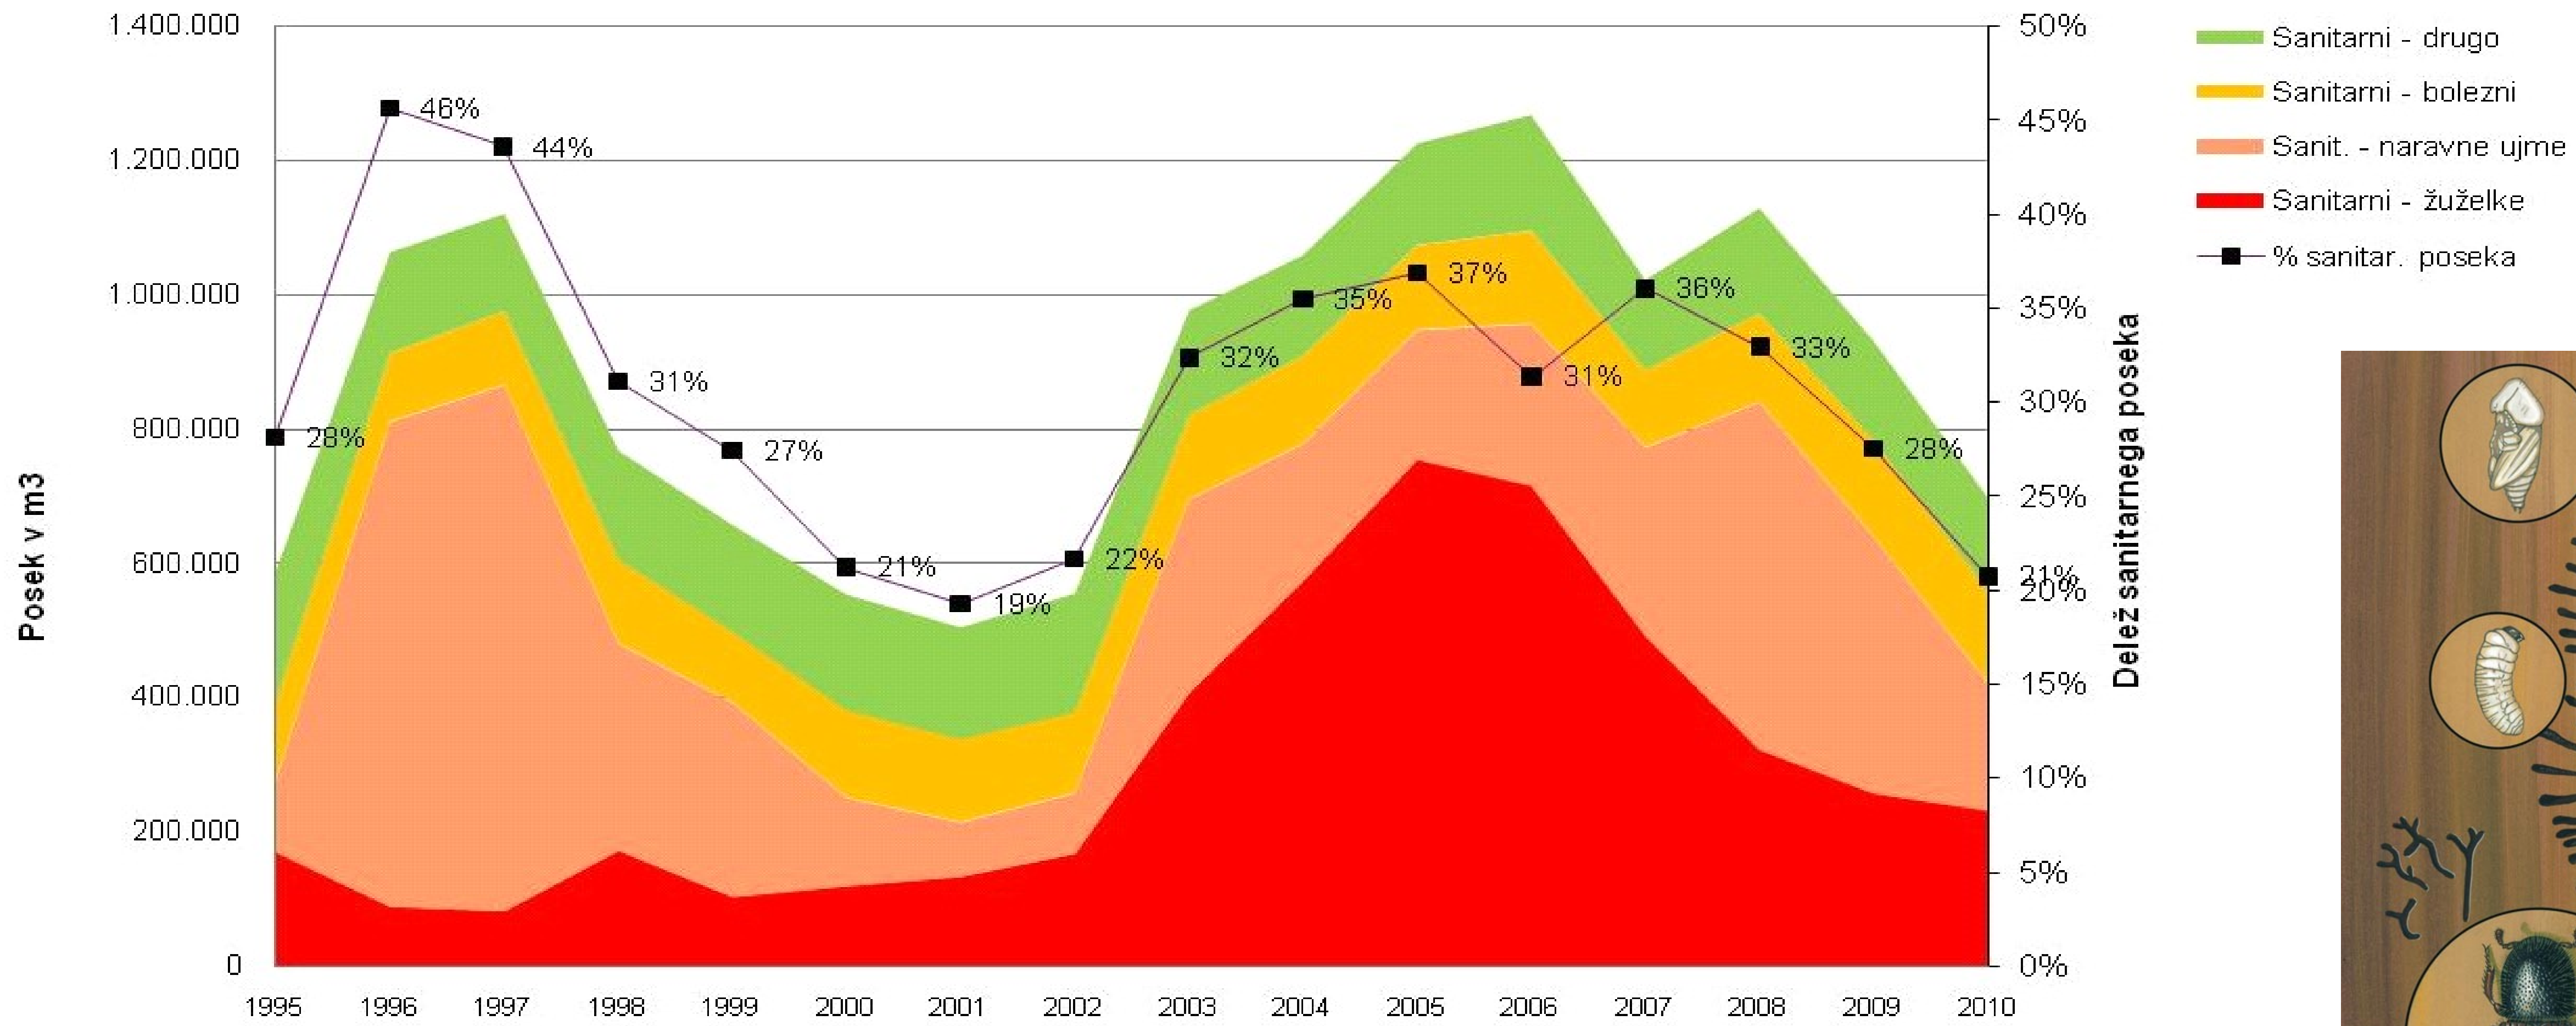

SANITARNI POSEK IN PODLUBNIKI V OBDOBJU 1995-2010

Sanitarni posek po vzrokih v obdobju 1995-2010 ter delež sanitarne sečnje v celotnem poseku

Največ škode med podlubniki povzročata osmerozobi smrekov lubadar (*Ips typographus*)

NAPAD PODLUBNIKOV V LETU 2010

NAPAD PODLUBNIKOV V LETU 2007

Posek drevja zaradi podlubnikov v letu 2010, primerjalno z leti od 1995 do 2010

lubadar učinkovito uničuje iglavce

Na napad lubadarja opozarjajo:

- sprememba barve iglic
- črvina na lubju in korenčniku
- odpadanje lubja in iglic

Preglejte svoj gozd in pokličite revirnega gozdarja!!!

ZAVOD ZA GOZDOVE SLOVENIJE