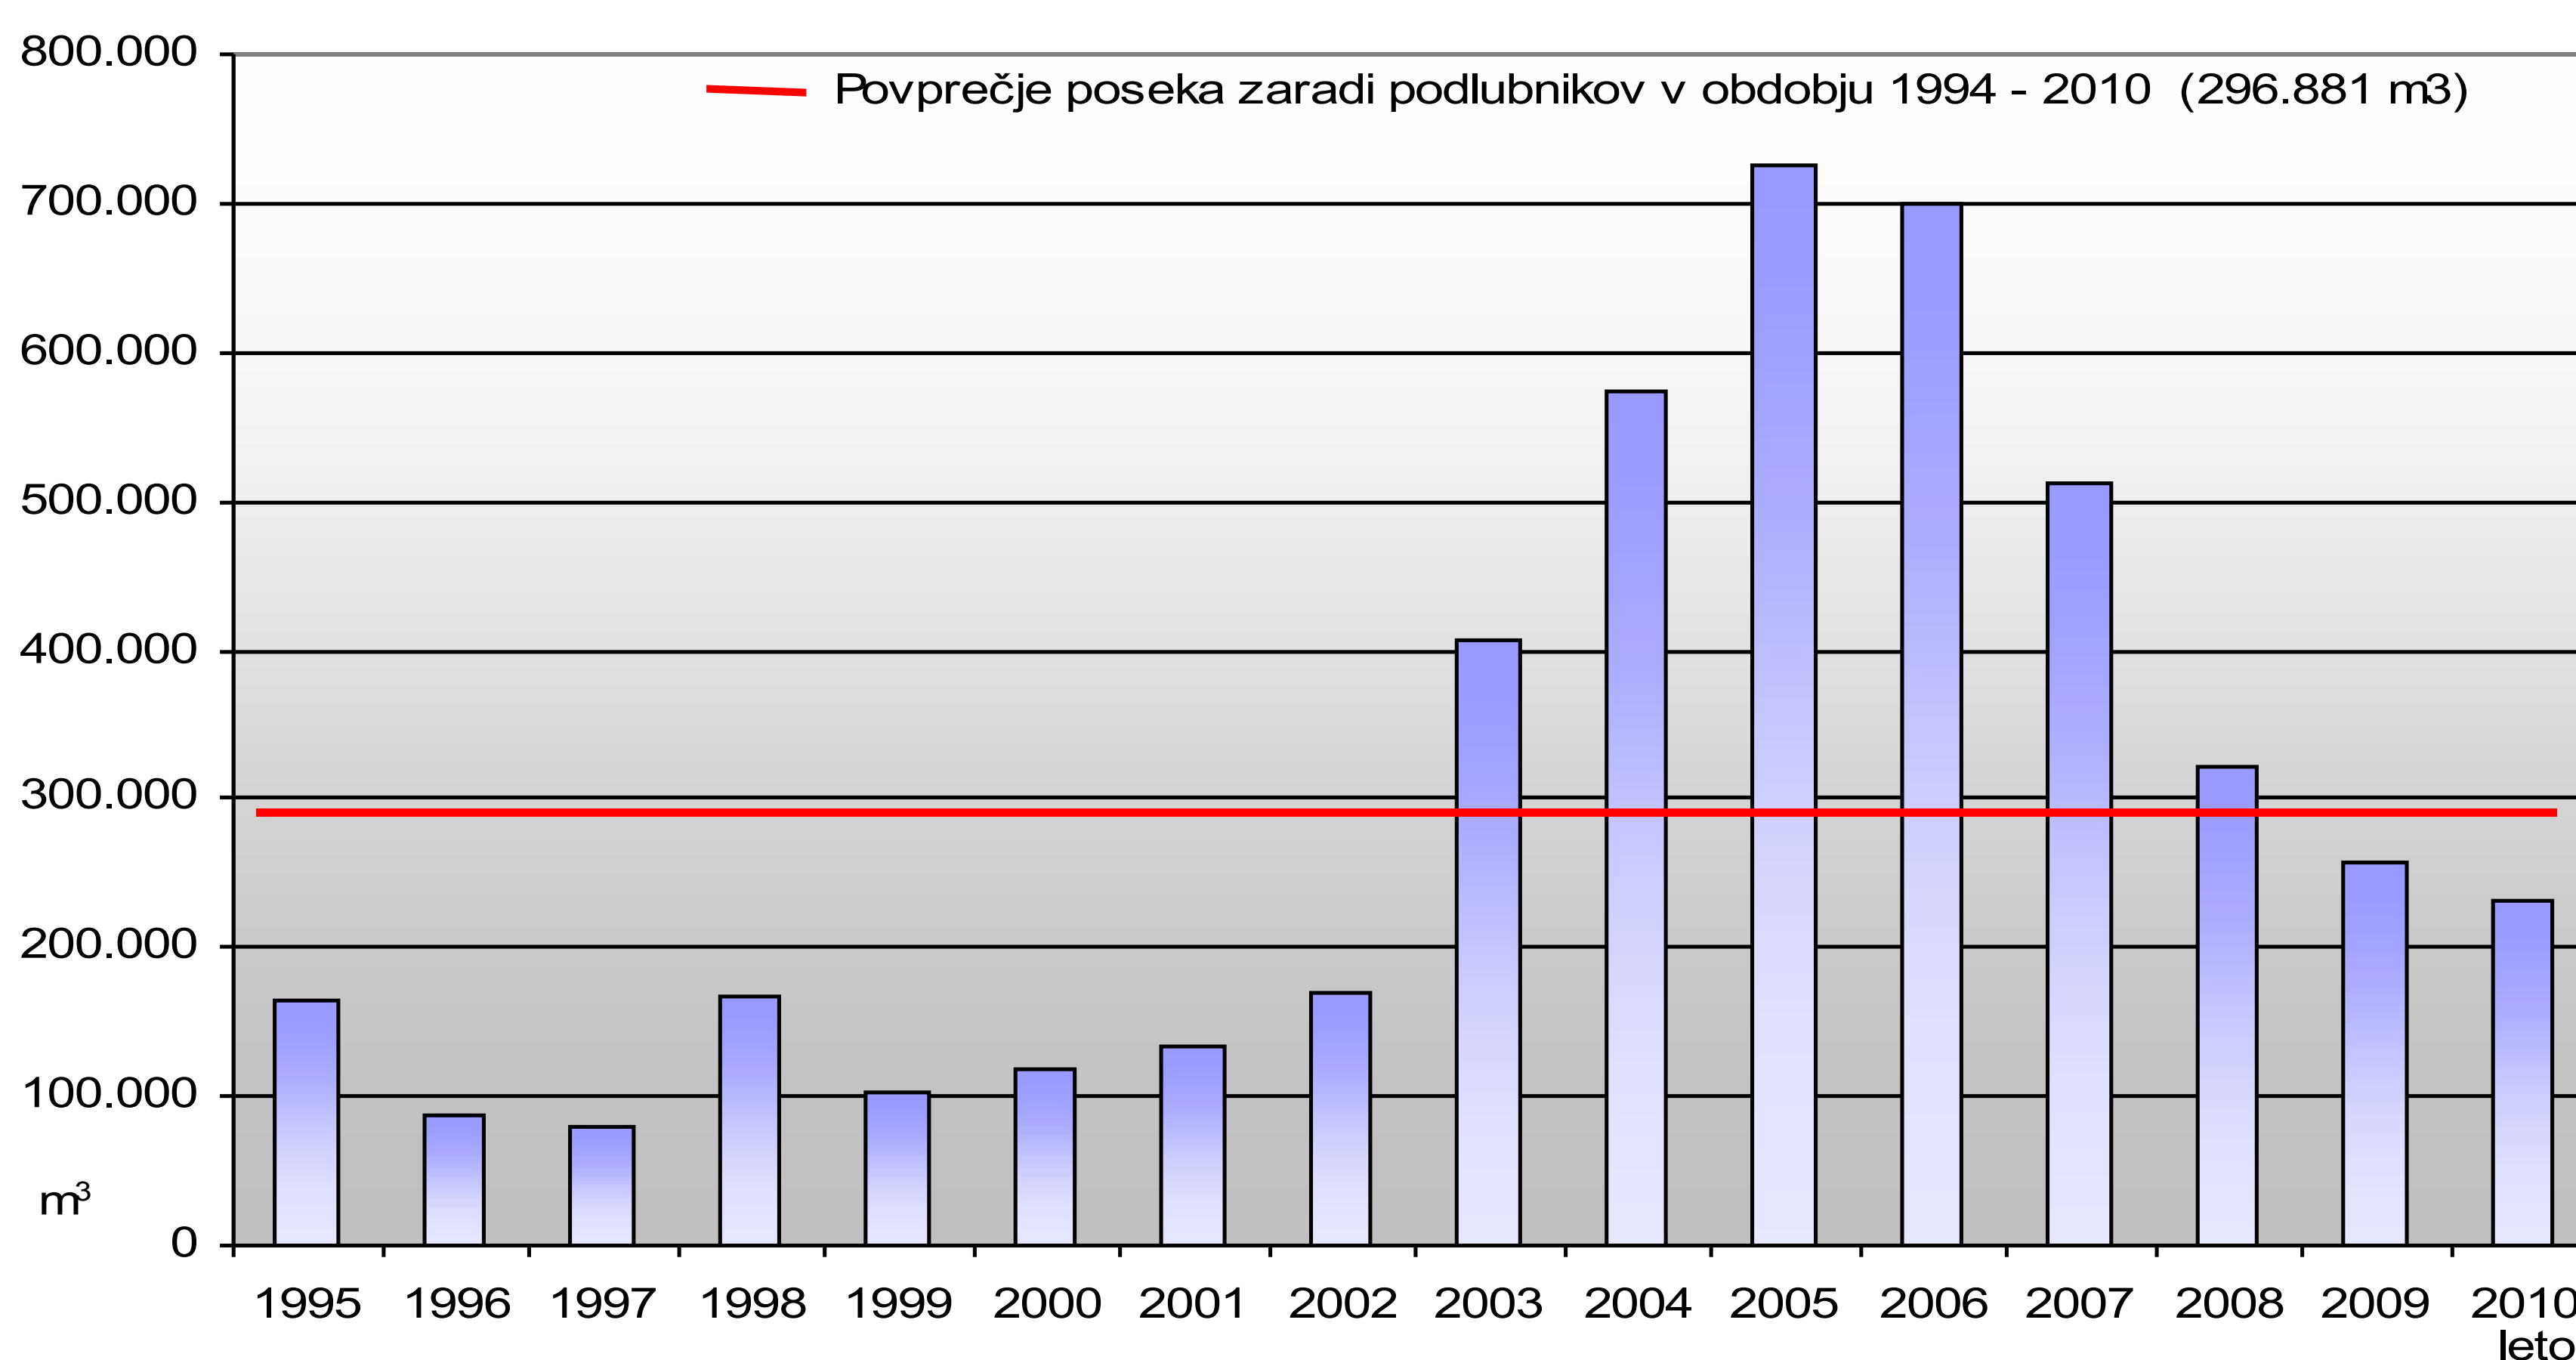

SANITARNI POSEK IN PODLUBNIKI V OBDOBJU 1995-2010

Sanitarni posek po vzrokih v obdobju 1995-2010 ter delež sanitarne sečnje v celotnem poseku

Največ škode med podlubniki povzročata osmerozobi smrekov lubadar (*Ips typographus*)

NAPAD PODLUBNIKOV V LETU 2010

NAPAD PODLUBNIKOV V LETU 2007

Posek drevja zaradi podlubnikov v letu 2010, primerjalno z leti od 1995 do 2010

lubadar učinkovito uničuje iglavce

Na napad lubadarja opozarjajo: