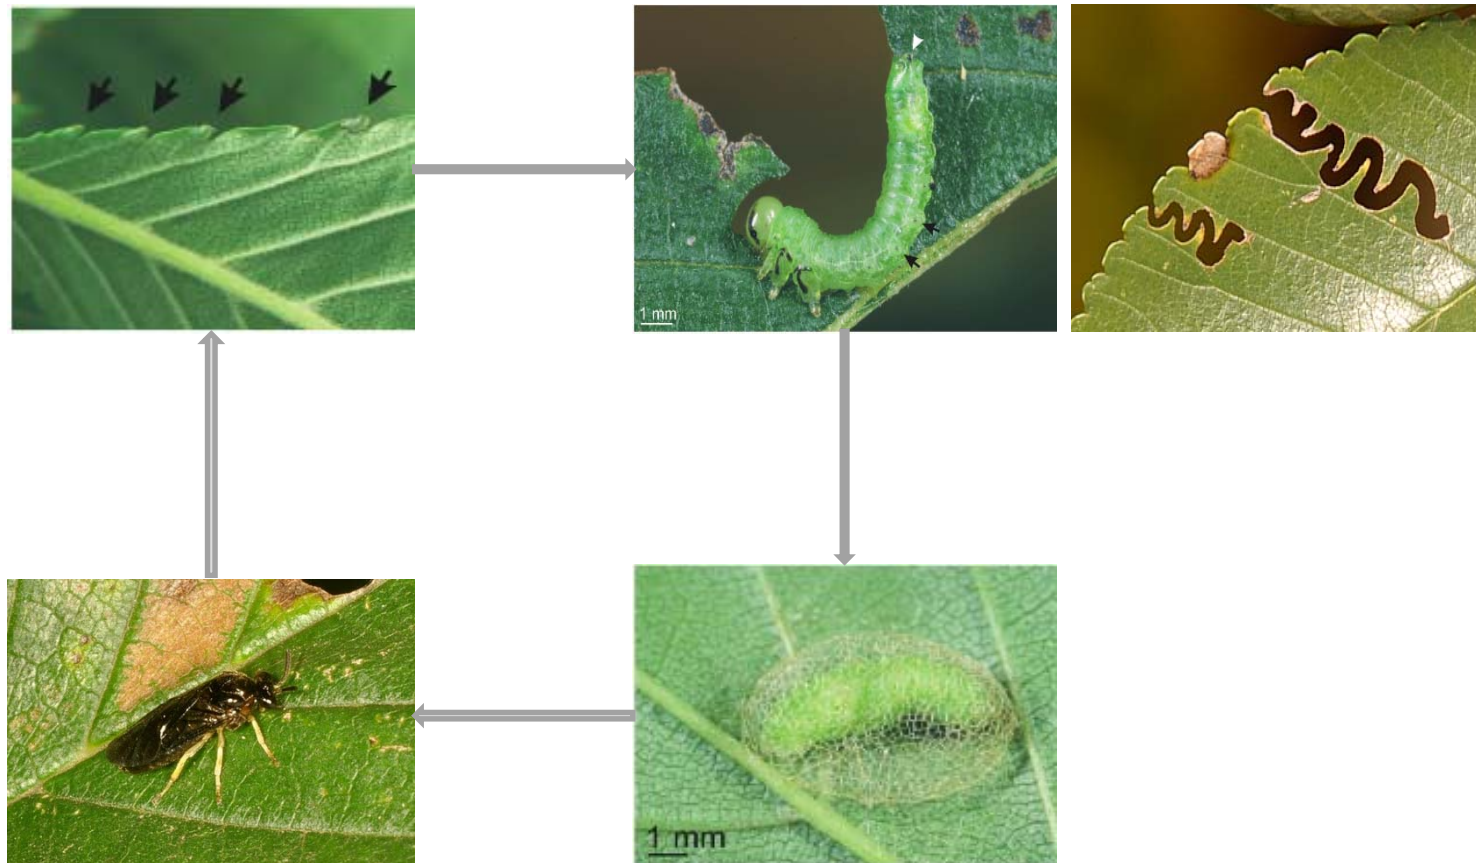

GOZDARSKI INŠTITUT SLOVENIJE
SLOVENIAN FORESTRY INSTITUTE

Brestova grizlica (*Aproceros leucopoda* Takeuchi, 1939) v Sloveniji

Maarten de Groot
Tine Hauptman

3. seminar in delavnica iz varstva gozdov, 21. 6. 2012

GOZDARSKI INŠTITUT SLOVENIJE
SLOVENIAN FORESTRY INSTITUTE

ŠKODA

RAZŠIRJENOST V EVROPI

ŽIVLJENSKI KROG

PRIHODNOST

- Nadaljne raziskave
 - biologija škodljivca
 - Metode zatiranja
- Monitoring širjenja
- Sodelavanje z Nemci in Madžari