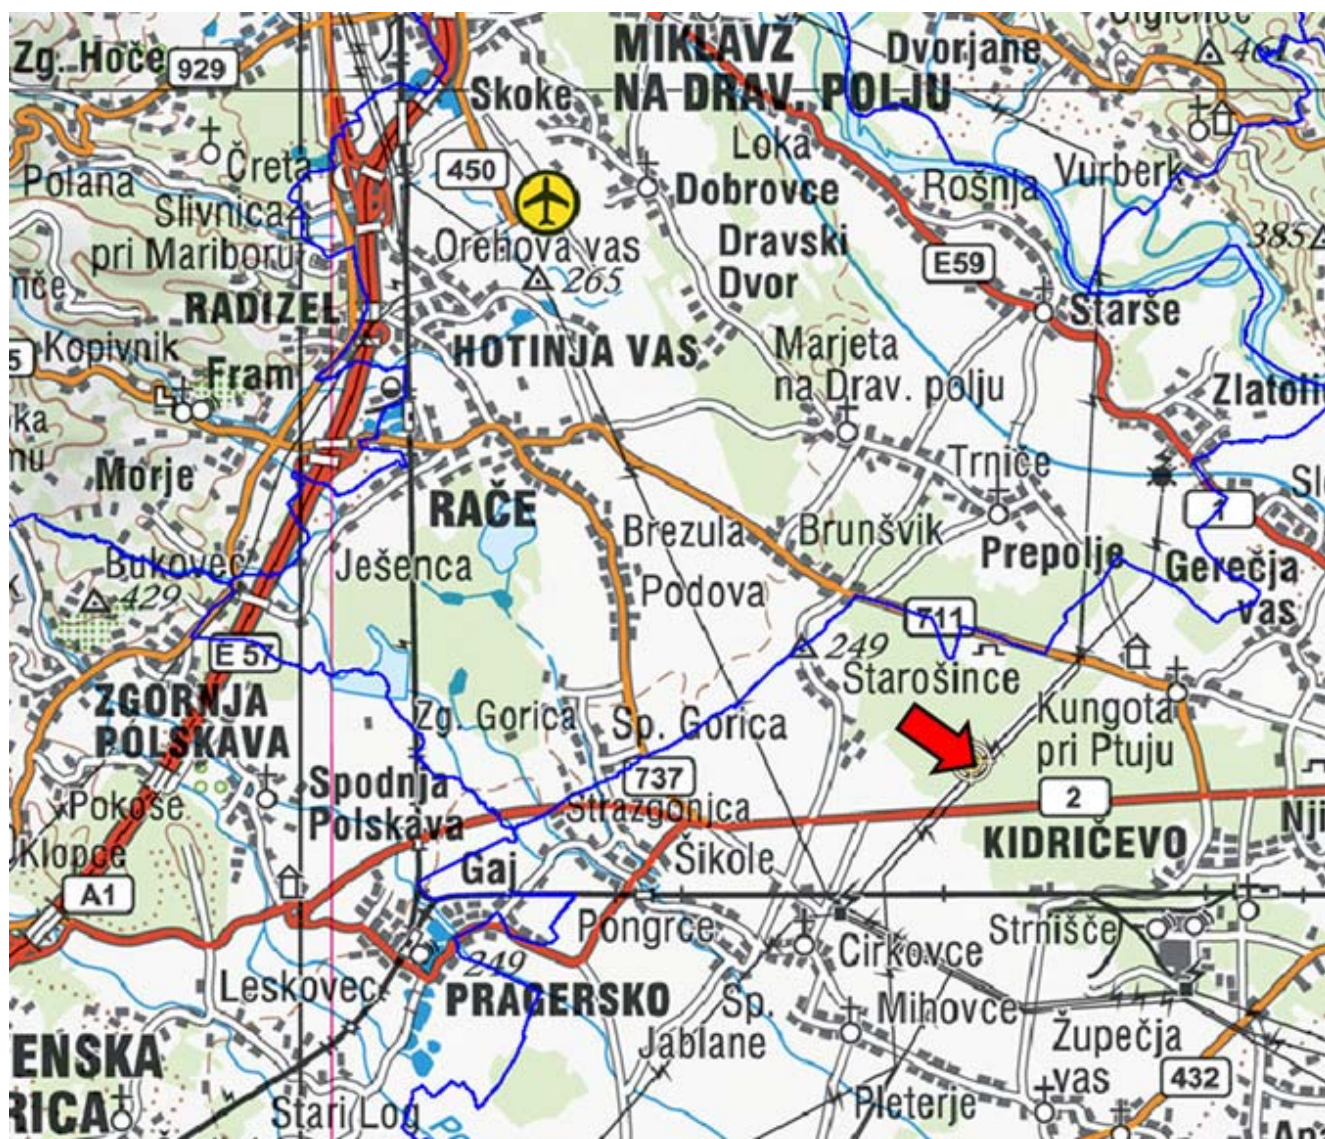

LOKACIJA TERENSKEGA DELA SEMINARJA

Poslano:

- Ministrstvo za kmetijstvo in okolje, direktorat za gozdarstvo, lovstvo in ribištvo,
- Gozdarski inštitut Slovenije,
- Zavod za gozdove Slovenije,
- Biotehniška fakulteta, Oddelek za gozdarstvo in obnovljive gozdne vire,
- Biotehniška fakulteta, Oddelek za biologijo,
- Gozdarska inšpekcija,
- Fitosanitarna inšpekcija,
- Fitosanitarna uprava RS.