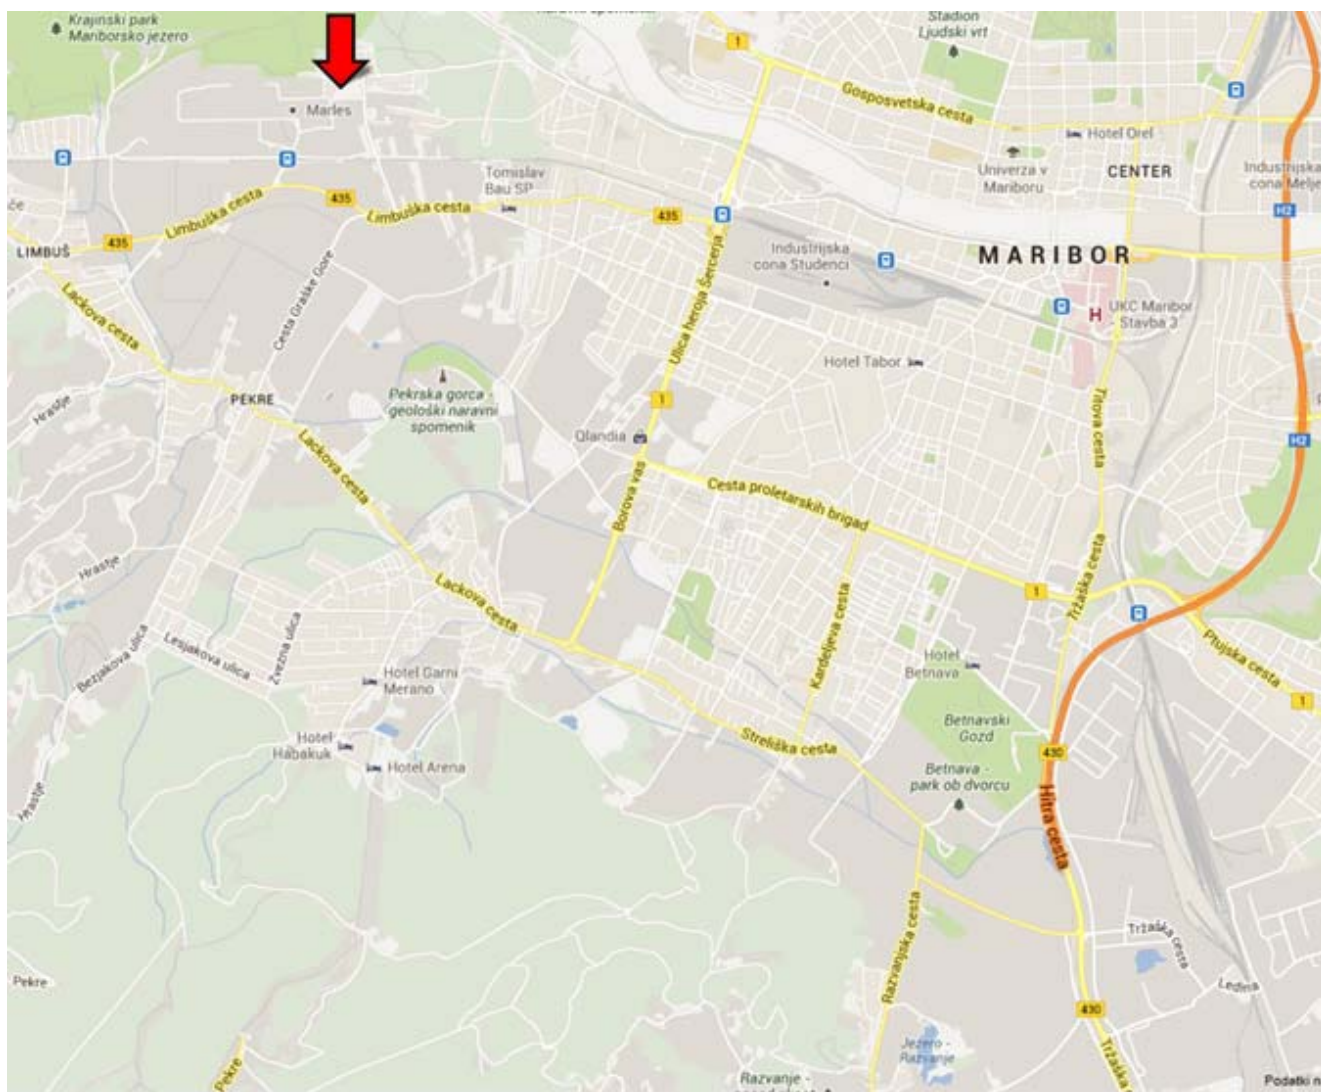

Lokacija seminarja – Srednja lesarska šola Maribor